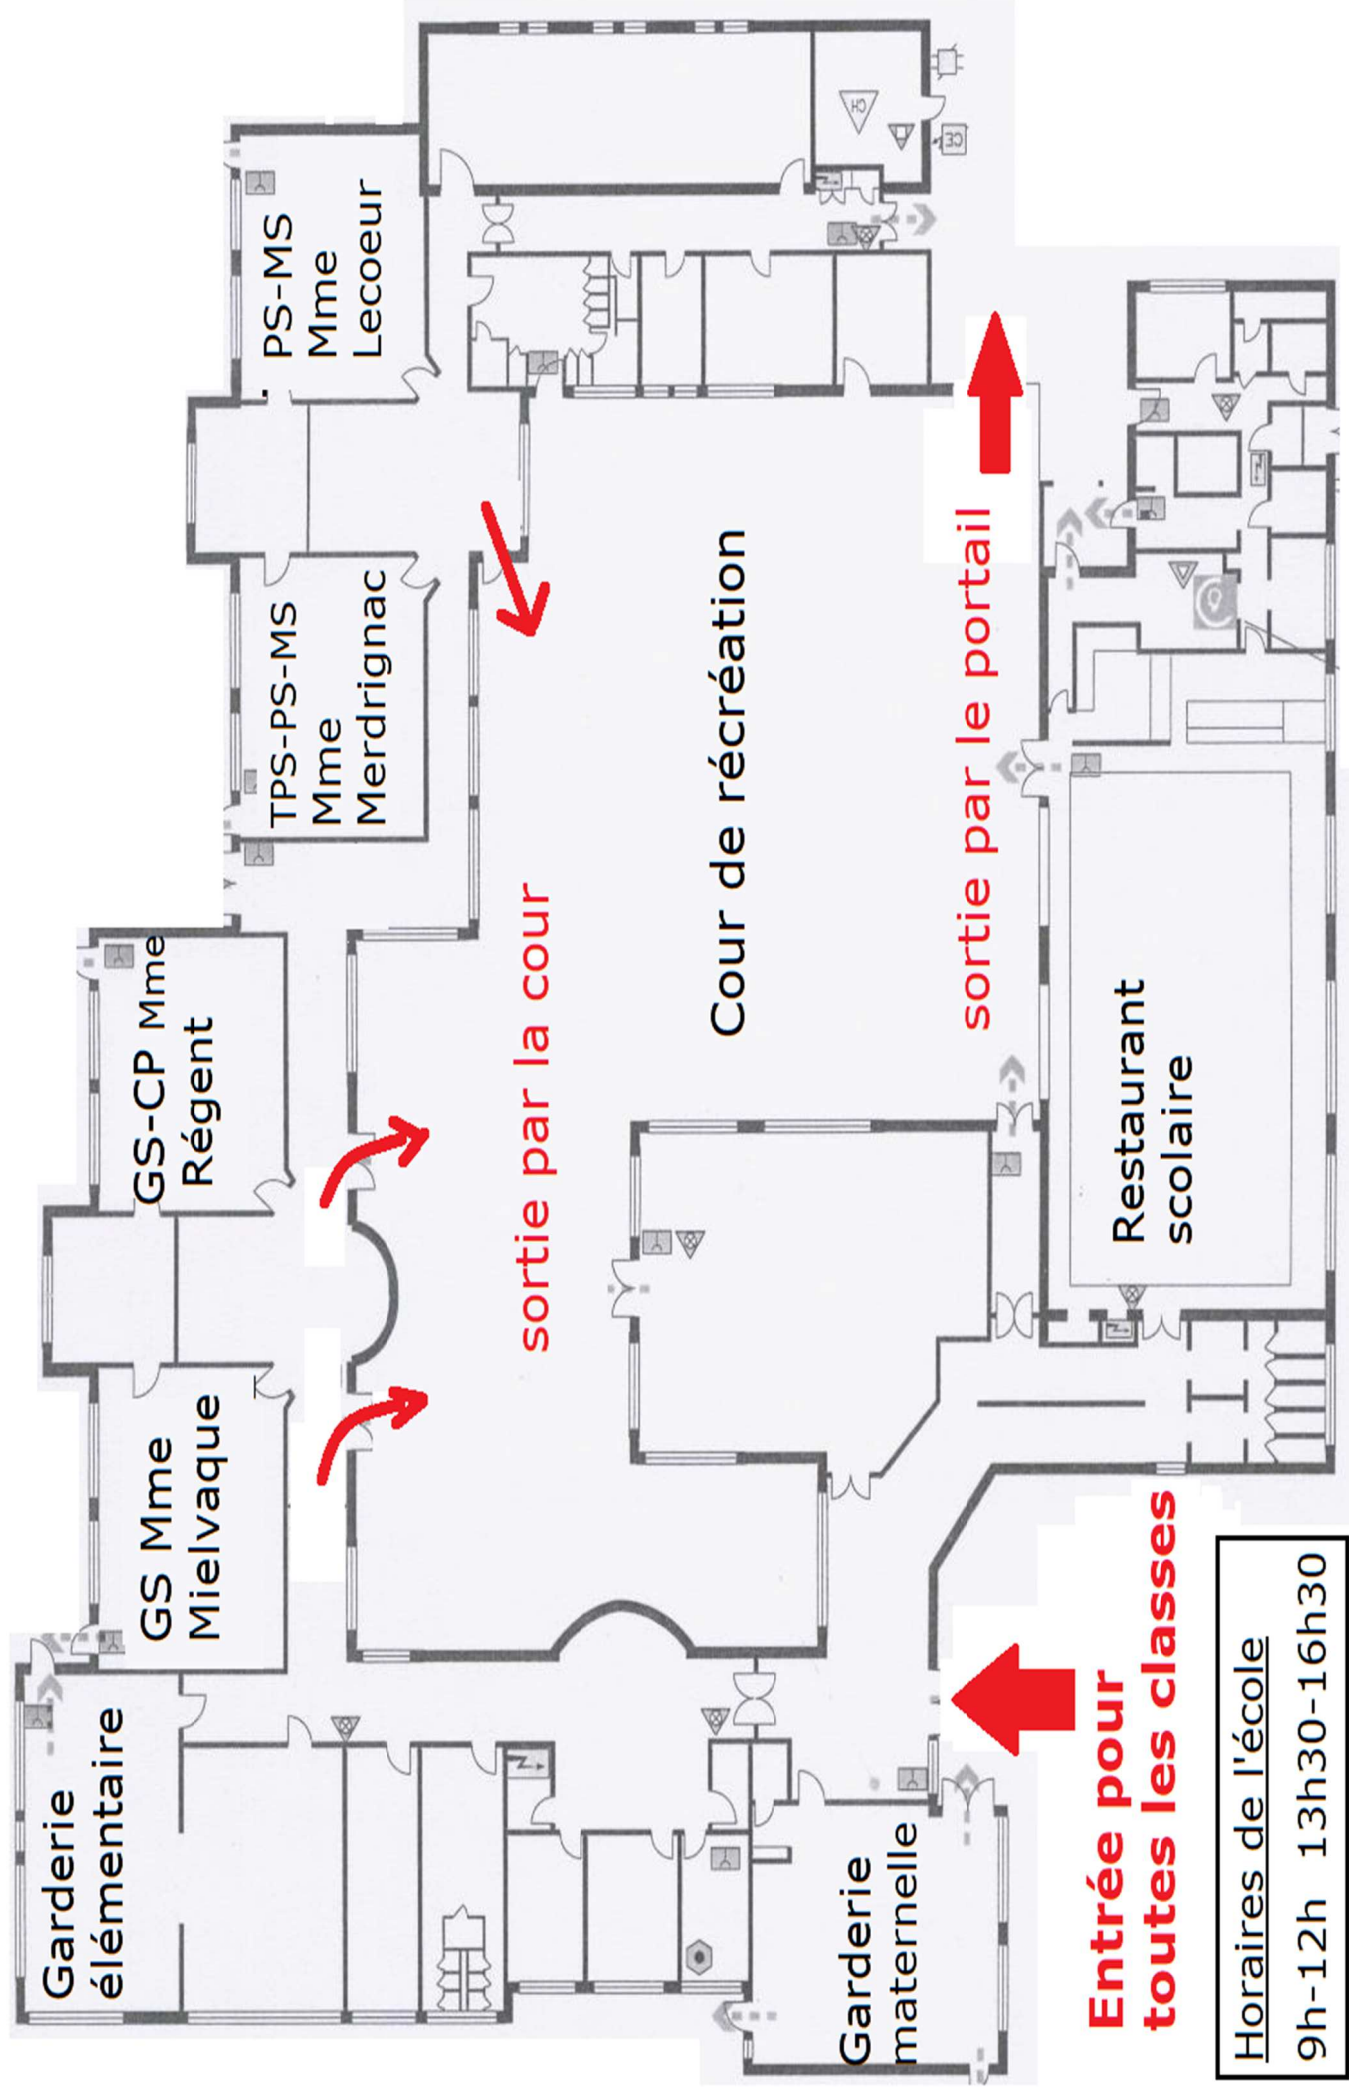

RÉPARTITION DES ENTRÉES & SORTIES ECOLE MATERNELLE

Horaires de l'école
9h-12h 13h30-16h30