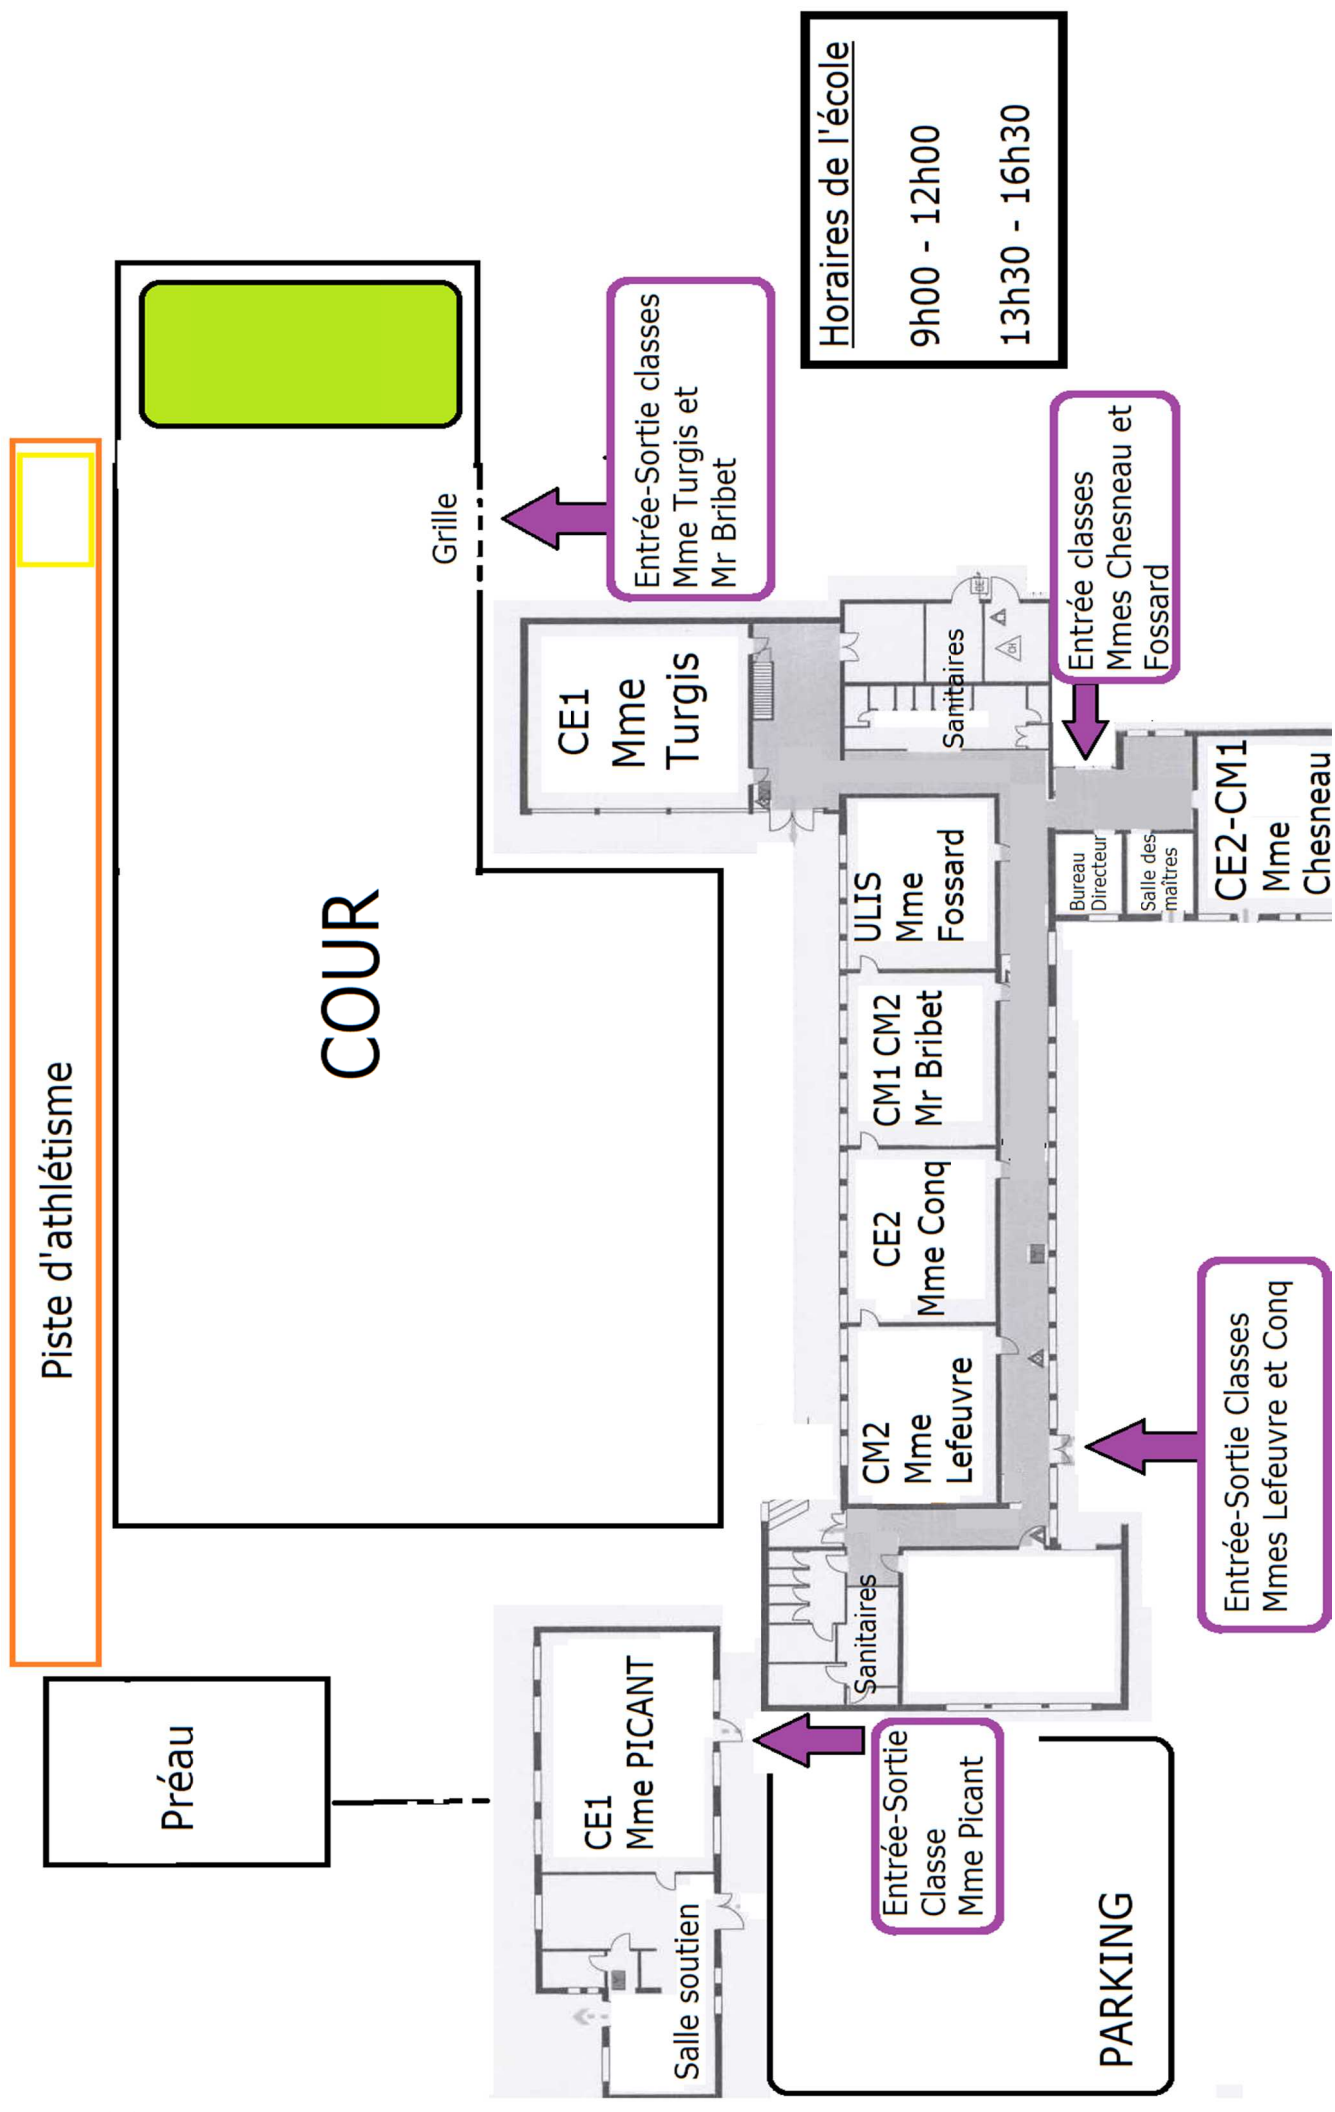

# RÉPARTITION DES ENTRÉES & SORTIES ECOLE ELEMENTAIRE

Horaires de l'école	
9h00 - 12h00	
13h30 - 16h30	