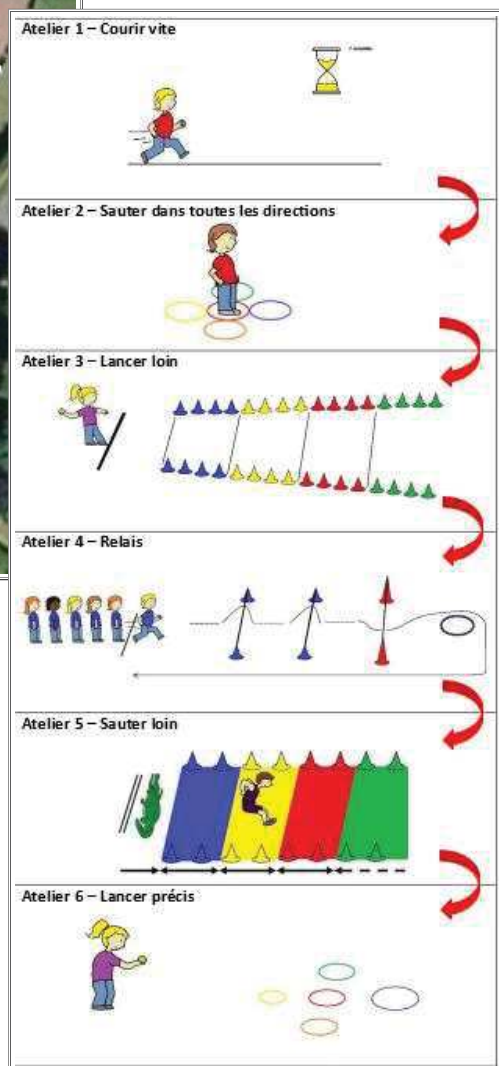

MATERNATHLON DE CONDÉ SUR VIRE

Le jeudi 23 mai nous avons participé à une rencontre d'athlétisme avec 3 classes de l'école maternelle de Condé sur Vire et une autre de Guilberville.

Nous avons participé à six ateliers. Pour trois de ces ateliers, nos résultats ont été pointés par un point de couleur sur notre dossard.

Les zones de progression étaient les suivantes (de plus près au plus loin) : bleu – jaune – rouge – vert et violet.

LE PLAN DU STADE AVEC LES 6 ATELIERS

Nous allons continuer à nous entraîner tous les vendredis après-midi car nous allons participer à une autre rencontre avec les élèves de Mme Ledentu et de Mme Mielvaque et nous espérons encore progresser.