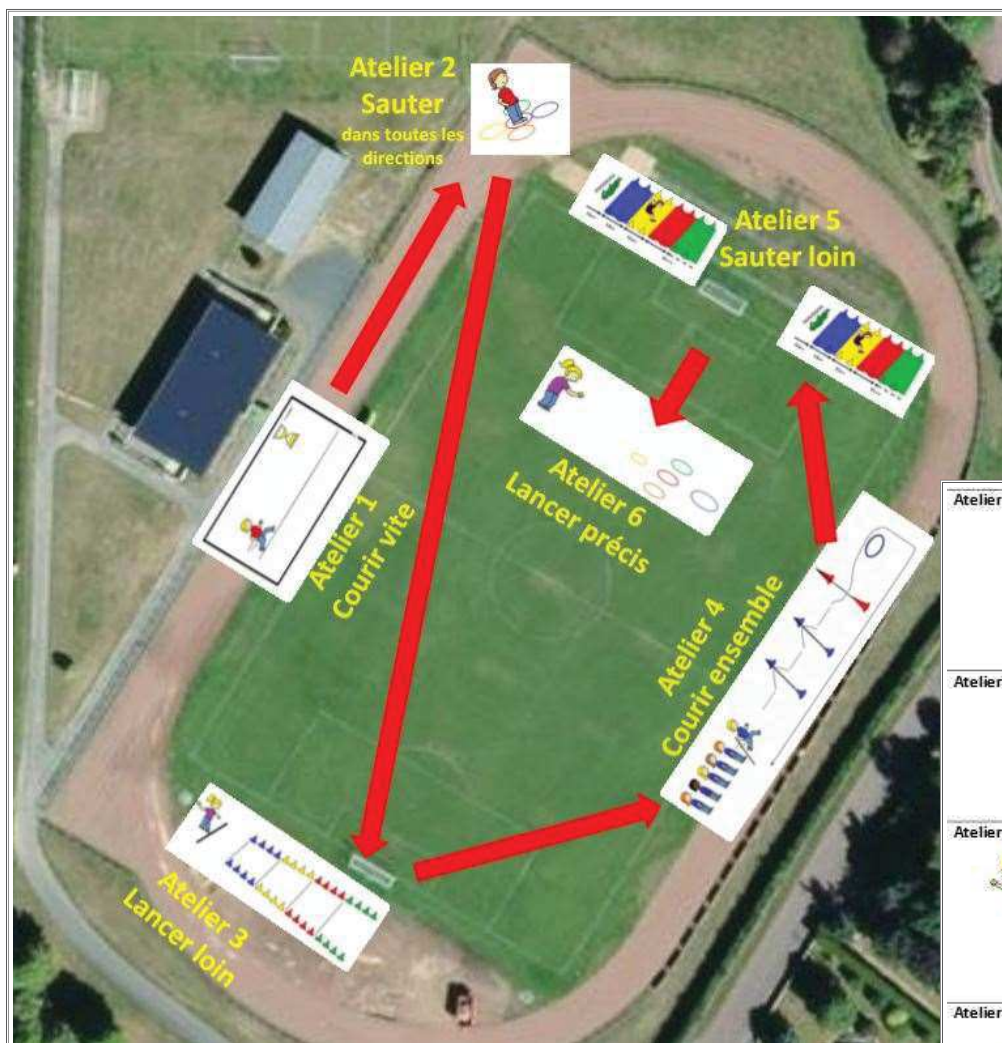

MATERNATHLON DE CONDÉ SUR VIRE

Le jeudi 23 mai nous avons participé à une rencontre d'athlétisme avec 3 classes de l'école maternelle de Condé sur Vire et une autre de Guilberville.

Nous avons participé à six ateliers. Pour trois de ces ateliers, nos résultats ont été pointés par un point de couleur sur notre dossard.

Les zones de progression étaient les suivantes (de plus près au plus loin) : bleu – jaune – rouge – vert et violet.

LE PLAN DU STADE AVEC LES 6 ATELIERS

Nous allons continuer à nous entraîner tous les vendredis après-midi car nous allons participer à une autre rencontre avec les élèves de Mme Ledentu et de Mme Mielvaque et nous espérons encore progresser.